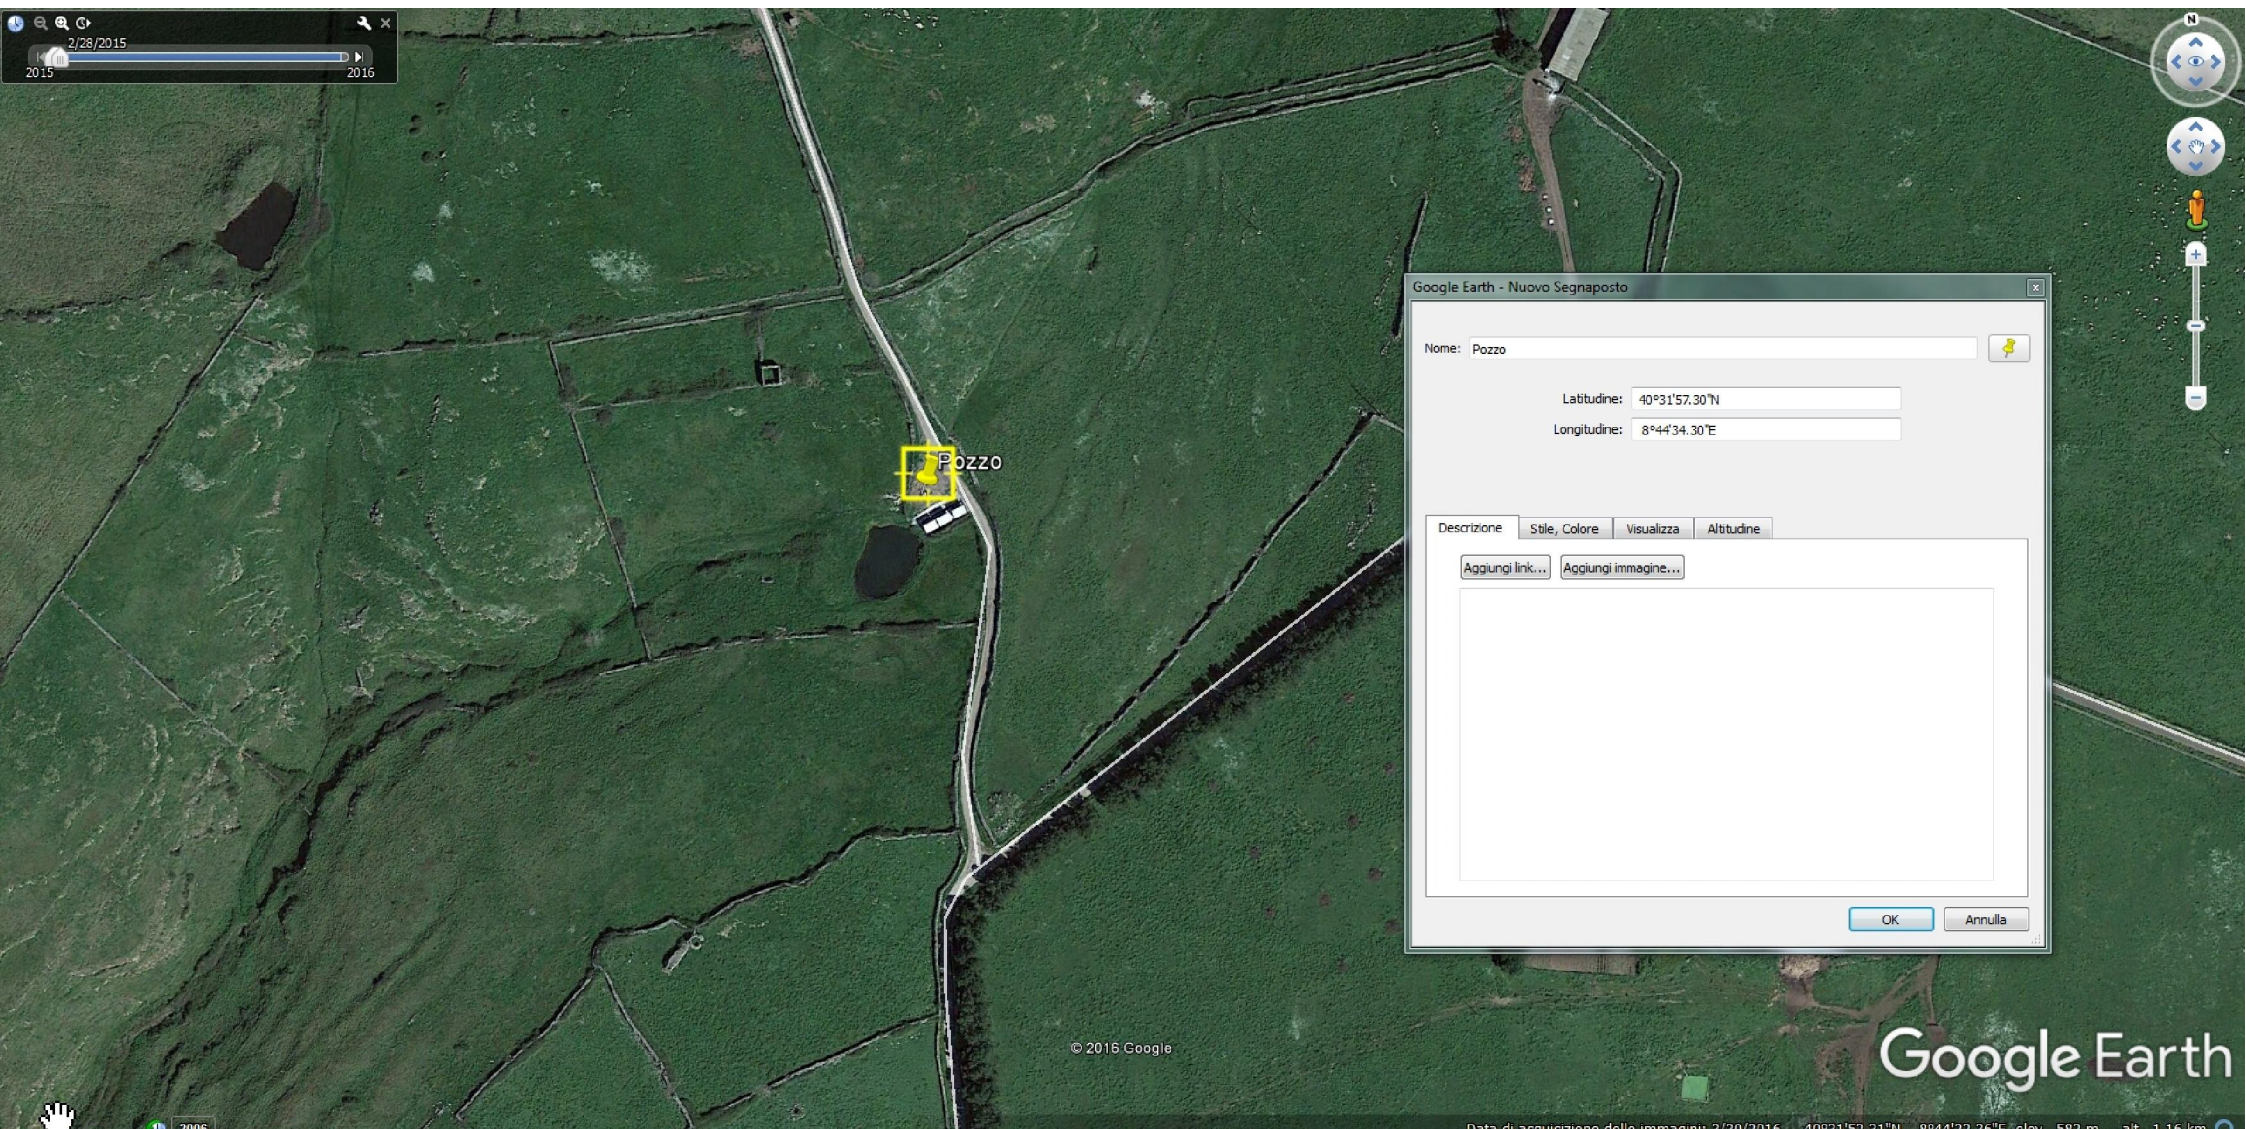

2/28/2015
2015 2016

N
[Navigation icons: Home, Street View, Full Screen, etc.]

Google Earth - Nuovo Segnaposto

Nome: Pozzo

Latitudine: 40°31'57.30"N

Longitudine: 8°44'34.30"E

Descrizione Stile, Colore Visualizza Altitudine

Aggiungi link... Aggiungi immagine...

OK Annulla

© 2016 Google

Google Earth

Data di acquisizione delle immagini: 3/30/2016 40°31'52.31"N 8°44'22.36"E elev 582 m alt 1.16 km

2006